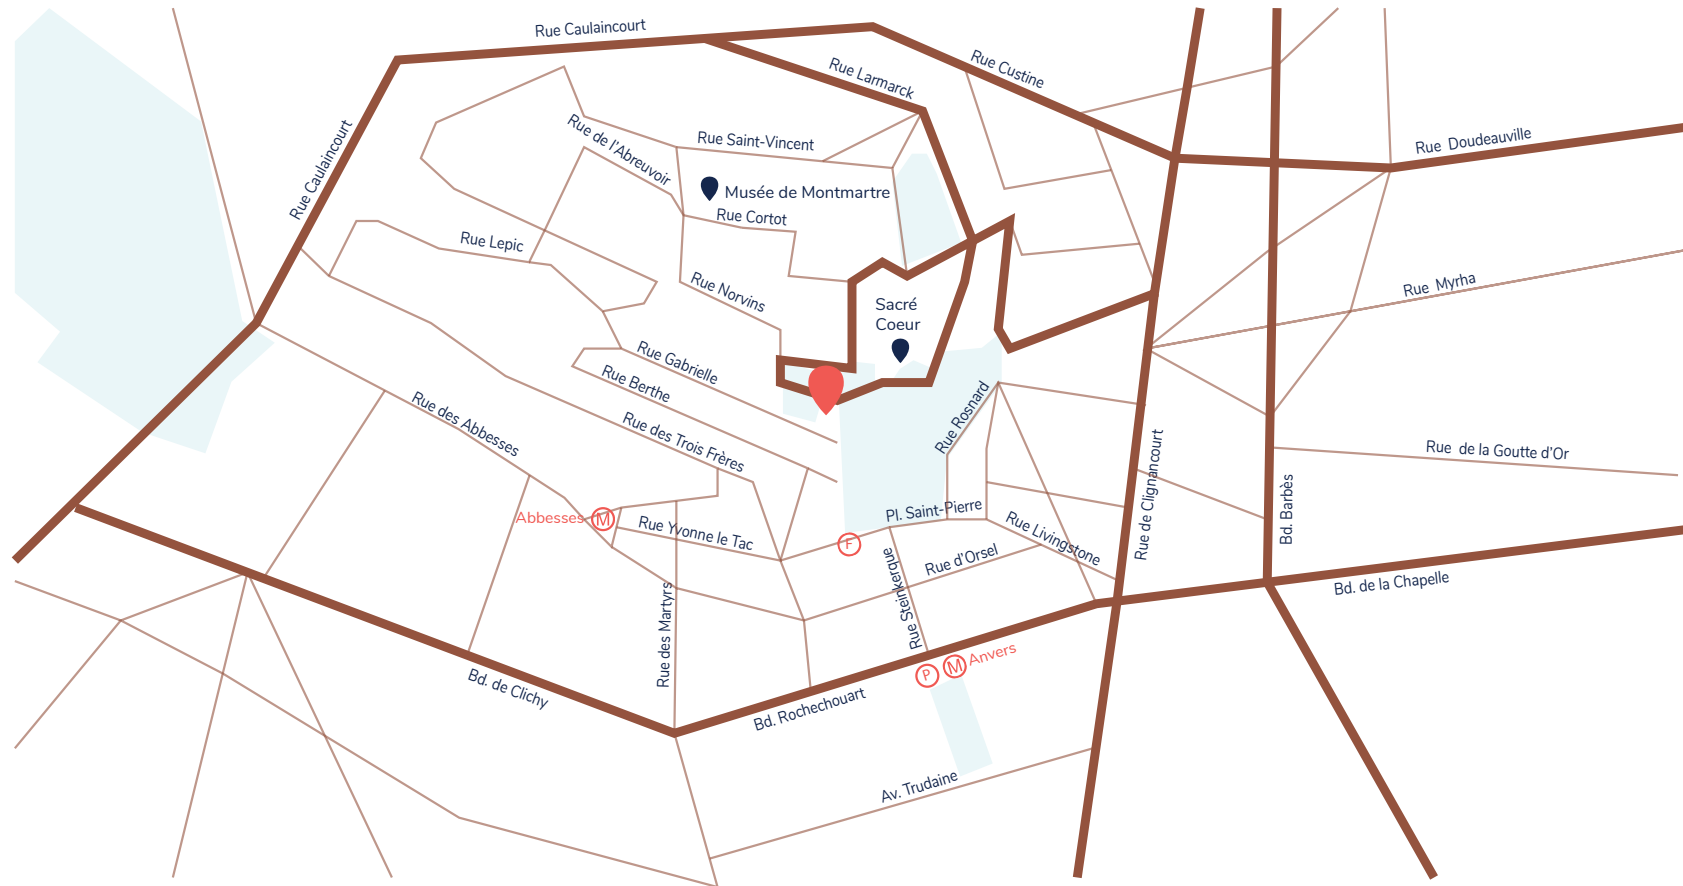

PARIS SOCIETY EVENTS

BROCHURE DE PRÉSENTATION

L'EXTERIEUR

LE REZ-DE -CHAUSSÉE

LA SALLE PRINCIPALE

LA TERRASSE COUVERTE

LA VUE SUR LES TOITS DE PARIS
ET LA TOUR EIFFEL

LA VUE SUR LE SACRÉ COEUR

PLAN DU REZ-DE-CHAUSSÉE

PLAN DE L'ÉTAGE

ACCÈS

ADRESSE

Quartier de Montmartre
5 rue Saint-Elleuthère
Paris 18ème

HÔTELS À PROXIMITÉ

Un contact Accor dédié pourra vous accompagner dans vos besoins en hébergement.
Economy : Ibis Styles Opera Lafayette
Midscale : Hôtel Mercure Paris Opéra Faubourg Montmartre / Mercure Montmartre Sacré Coeur
Luxury : Hôtel L'Echiquier Opéra Paris - MGallery

ACCÈS TRANSPORTS

Métro : Ligne 2 - Arrêt Anvers (6 min à pied)
Métro : Ligne 12 - Arrêt Abbesses (6 min à pied)
Funiculaire (montée et descente en 1min30)

STATIONNEMENT

Parking Square d'Anvers, 41 Blvd de Rochechouart, 75010 Paris